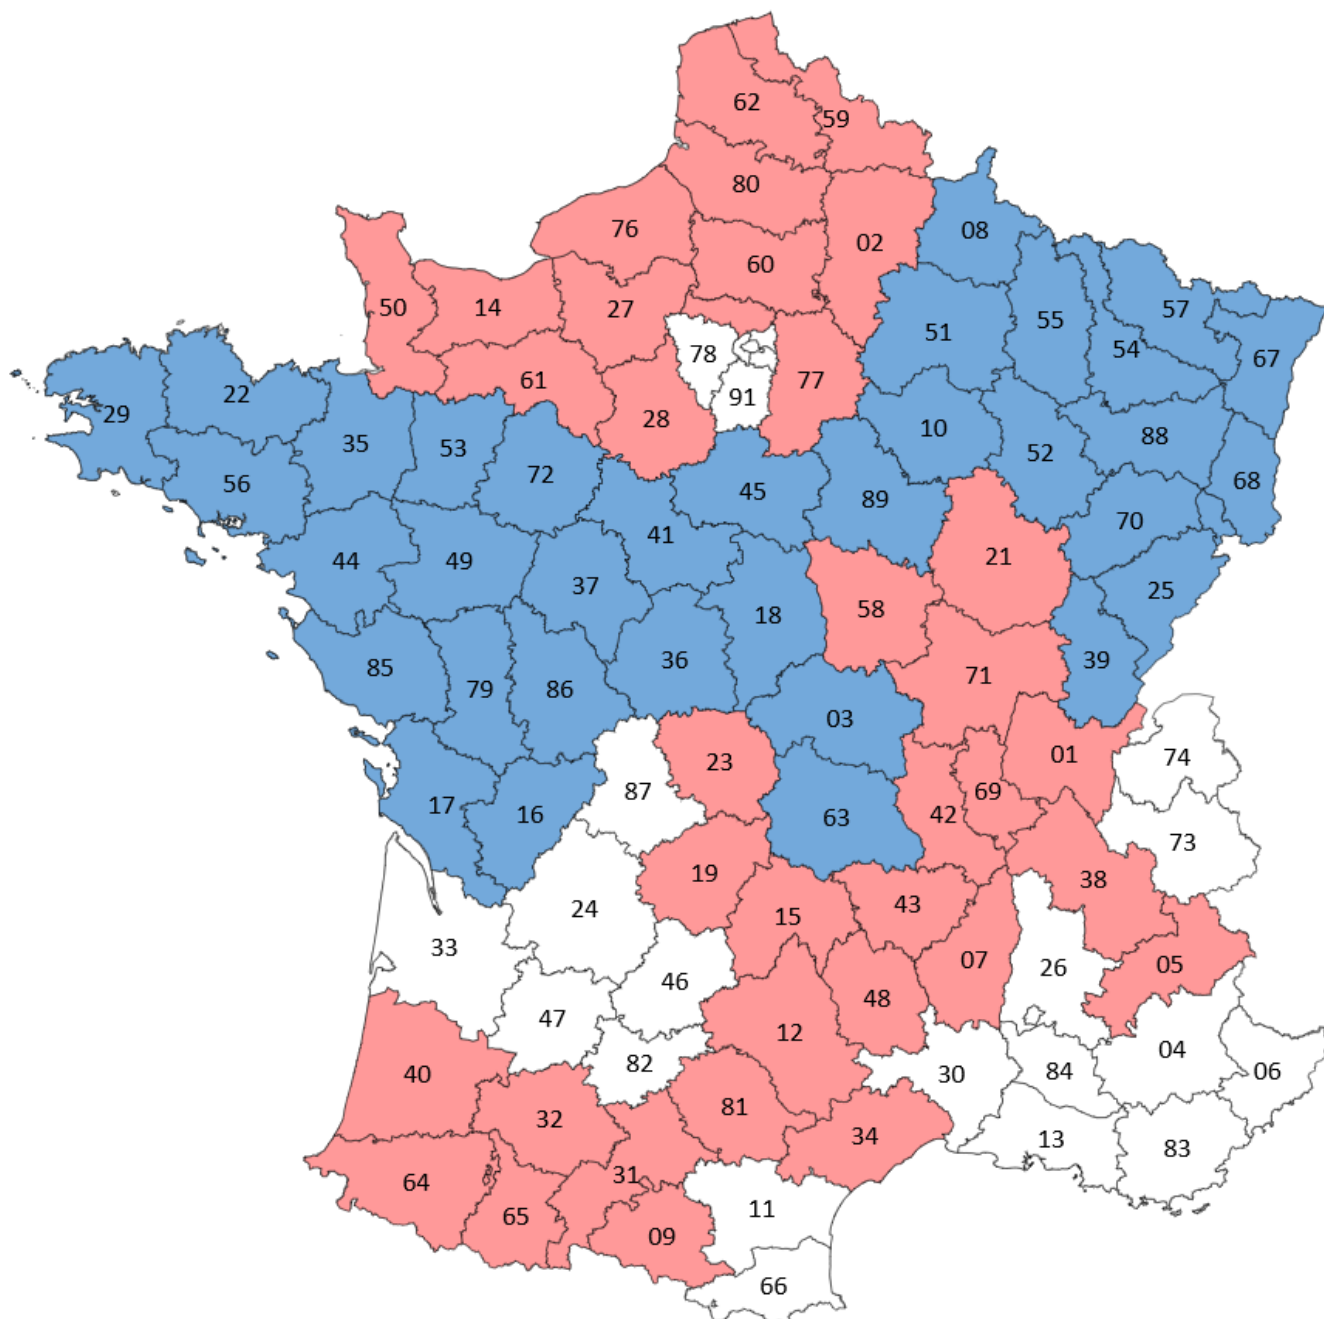

Secrétariat de région

Hélène LAURENT
hlaurent@charolaise.fr
03.86.59.77.10

Christelle MONTARON
cmontaron@charolaise.fr
03.86.59.77.13